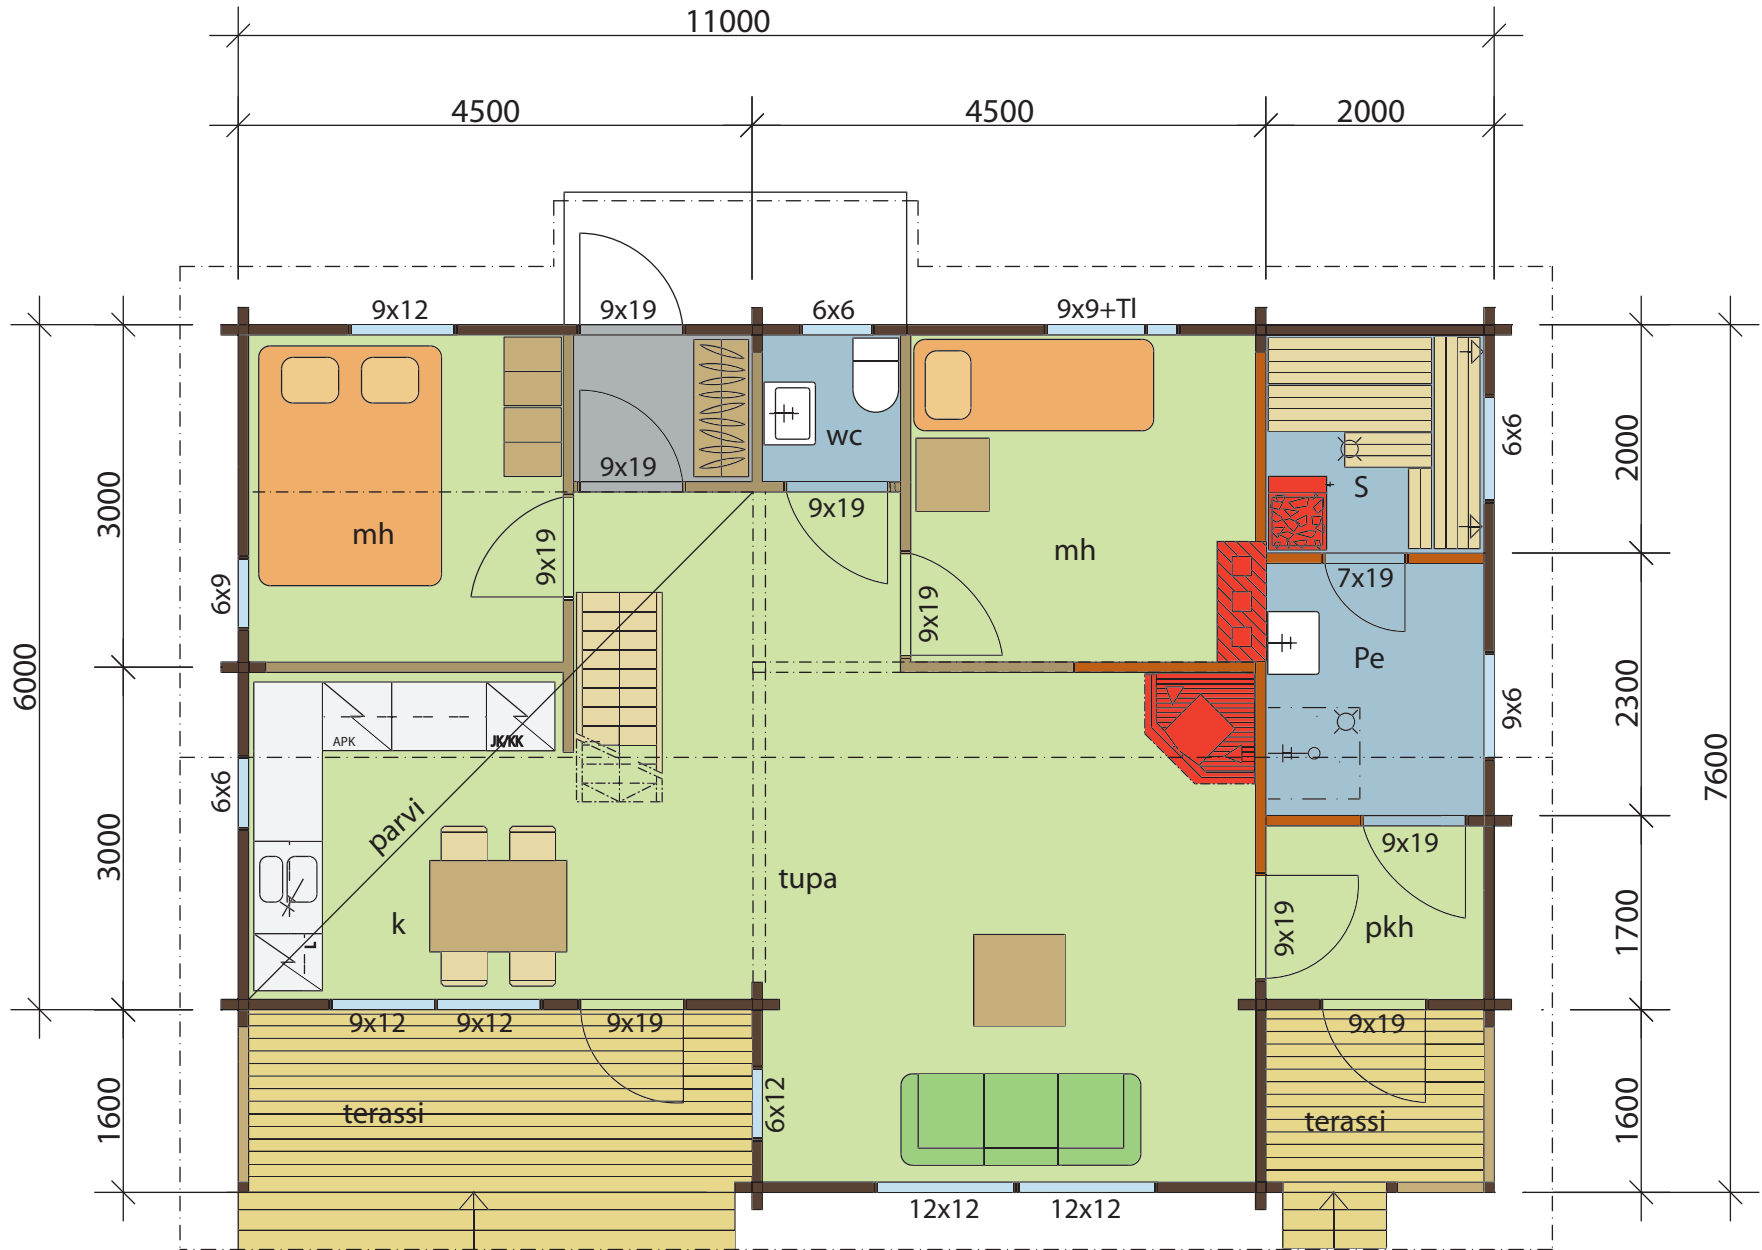

Kuikka iso 2
**Saatavilla yksitasoisena,
 parvella tai täysparvella**

Yksitasoisena
 Alakerta lämminala: 73,0 m²
 Kuistit: 12,0 m²
 Kokonaisala: 85,0 m²

Parvi
 Alakerta lämminala: 73,0 m²
 Parvi: 20,0 m²
 Kuistit: 12,0 m²
 Kokonaisala: 105,0 m²

Isoparvi
 Alakerta lämminala: 73,0 m²
 Parvi: 34,0 m²
 Kuistit: 12,0 m²
 Kokonaisala: 119,0 m²

Yläkerta (parvi)