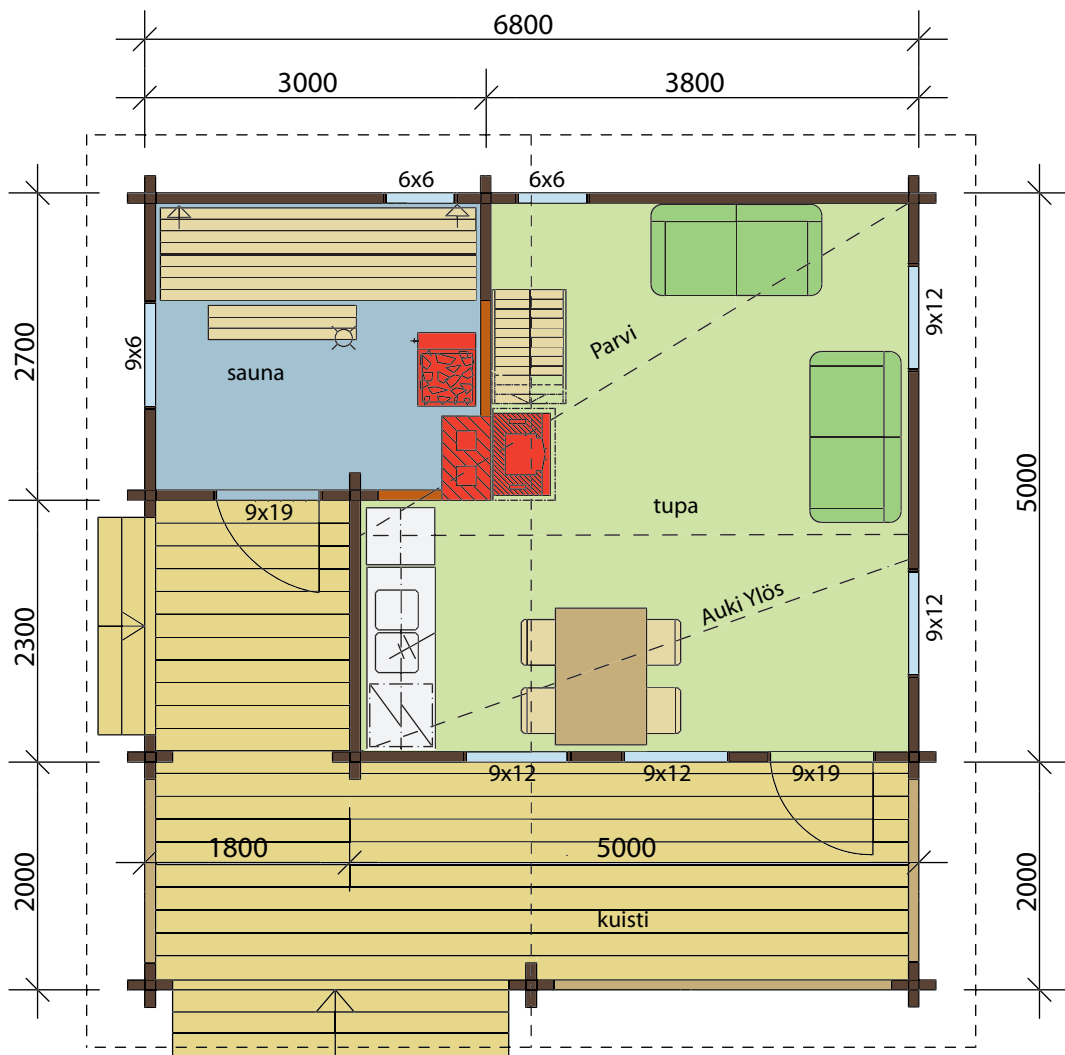

Telkkä 30

Lämminala: 30,0 m²

Kuisti: 18 m²

Kokonaisala: 48 m²

Parvi: 20 m²

Toinen kerros